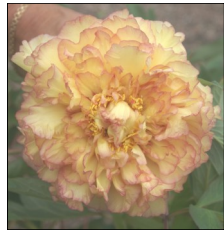

Löta Trädgårdscenter

Börje Remstam förevisar sin täckodling

Sommarens bussresa 2011 gick till Löta Trädgårdscenter, där deltagarna inhandlade mycket växter, till Julita med bl.a. sina vackra pioner och till Börje Remstam som förevisade sina speciella odlingsmetoder.