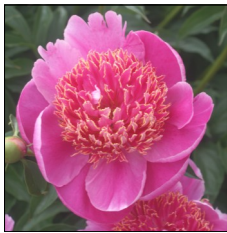

Löta Trädgårdscenter

Börje Remstam förevisar sin täckodling

Sommarens bussresa 2011 gick till Löta Trädgårdscenter, där deltagarna inhandlade mycket växter, till Julita med bl.a. sina vackra pioner och till Börje Remstam som förevisade sina speciella odlingsmetoder.